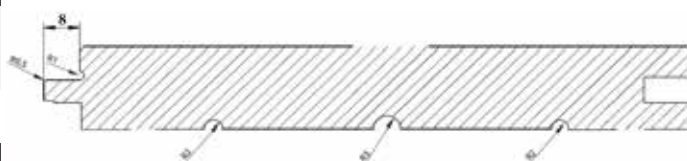

Gerlos

STÄRKE	BREITE	DECKMASS	LÄNGE	PAKETGRÖßE	VERPACKUNG
19	146 176 196	138 168 188	4,0 m	280 210 210	zu 5 Stück foliert

PROFIL

C 01
Rückseite Entlastungsschnitte

DOPPELENDPROFILIERUNG

ja

QUALITÄT	ZERTIFIKATE	FEUCHTIGKEIT
natur 10 % der Ware dürfen gestoppelt sein (pro Brett max. 3)	PEFC	kd 12% +/- 2

OBERFLÄCHENSTRUKTUR	HOBELUNG	GEWICHT
gebürstet, gehackt	schöne Seite	480 kg/m ³

OBERFLÄCHENBEHANDLUNG	VERWENDUNG	MODIFIKATION
keine	innen	keine