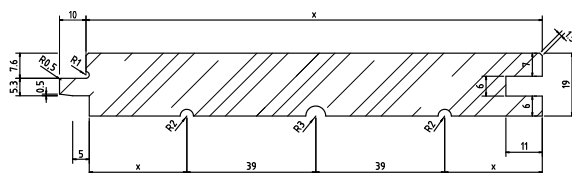

HINTERWILDALPEN

SIBIRISCHE LÄRCHE
NATUR, GEDÄMPFT

LÄNGEN in Meter: 4,0

ABMESSUNGEN (mm)			VERPACKUNG (Stück)	
STÄRKE	BREITE		PAKETGRÖSSE	FOLIERT ZU
	Federmaß	Deckmaß		
19	196	186	210	5

PROFIL C 04 Rückseite Entlastungsschnitte

DOPPELENDPROFILIERUNG

Ja

QUALITÄT	natur
ZERTIFIKATE	keine
FEUCHTIGKEIT	kd 12% +/- 2
HOBELUNG	rechte Seite
GEWICHT	620 kg/m ³
ÖBERFLÄCHENBEHANDLUNG	farbbehandelt
VERWENDUNG	innen und aussen
MODIFIKATION	gedämpft
ÖBERFLÄCHENSTRUKTUR	gatterschnitt und geschliffen